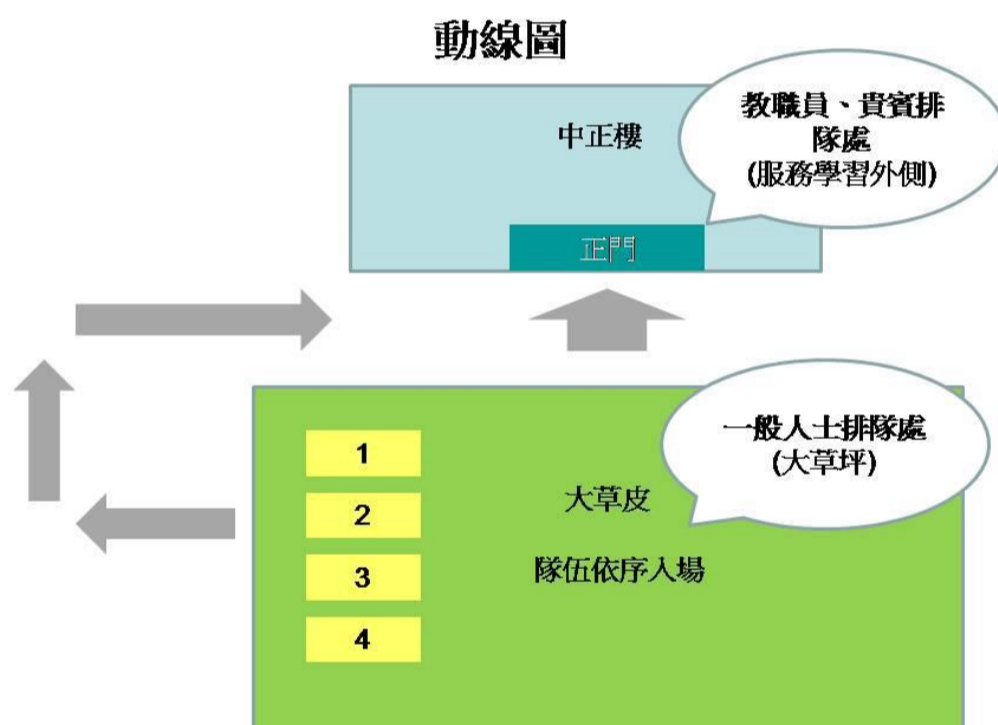

《綠光劇團》

入場需知

※請入場觀眾特別留意！

- 1.演出時間 19:00(18:20 開放入場)，請大家準時入場。
- 2.排隊路線圖，請依工作人員指示排隊入場。(若遇下雨另規劃路線，造成不便請見諒。)

- 3.「服務學習中心外側」為教職員排隊區，師長入場時間為 18:10PM(依現場狀況調整入場時間)，貴賓席只保留至 18:55PM，之後將開放給學生入座。
- 4.請師長與教職員同仁，攜帶服務證，以利工作人員辨識。
- 5.飲料、食物請勿攜入會場。
- 6.進入會場後，嚴禁佔位，如暫離座位者，請將票根給予旁邊座位者，以利工作人員辨識。
- 7.會場中，請勿飲食；節目進行中，請勿錄音、拍照並將手機關震動或關機，以尊重演出者及其他觀眾。
- 8.為維護表演品質，節目進行中將不開放進出場。
- 9.表演結束後，如需通識認證，請至入口索取。